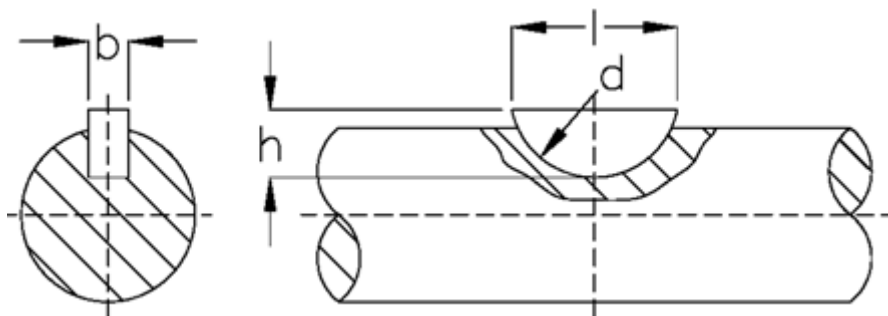

Varenummer: 09010523

Beskrivelse: KLEE Skivefeder 4x6,5 DIN 6888

Mål

$b = 4.0$

$d = 16$

$h = 6.5$

$l = 15.72$